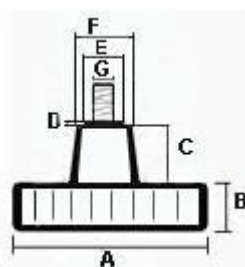

BILPLAST S.A.
 94-104 Łódź ul. Obywatelska 117
 NIP: PL7272784723`

POKRĘTŁO C40 ze śrubą

C40

Pokrętło okrągłe , z trzpieniem gwintowanym stalowym, ocynkowanym.
 Materiał: poliamid
 Kolor : czarny , szary RAL 7035

| Indeks | A | B | C | D | E | F | G | H |
|-------------|----|----|----|---|----|----|---|----|
| M-33 | 38 | 12 | 14 | 2 | 20 | 12 | 6 | 15 |
| M-35 | 38 | 12 | 14 | 2 | 20 | 12 | 6 | 20 |
| M-36 | 38 | 12 | 14 | 2 | 20 | 12 | 6 | 25 |
| M-37 | 38 | 12 | 14 | 2 | 20 | 12 | 6 | 30 |
| M-38 | 38 | 12 | 14 | 2 | 20 | 12 | 6 | 35 |
| M-39 | 38 | 12 | 14 | 2 | 20 | 12 | 8 | 15 |
| M-40 | 38 | 12 | 14 | 2 | 20 | 12 | 8 | 20 |
| M-41 | 38 | 12 | 14 | 2 | 20 | 12 | 8 | 28 |
| M-34 | 38 | 12 | 14 | 2 | 20 | 12 | 8 | 32 |
| M-42 | 38 | 12 | 14 | 2 | 20 | 12 | 8 | 40 |
| M-43 | 38 | 12 | 14 | 2 | 20 | 12 | 8 | 50 |
| M-46 | 38 | 12 | 14 | 2 | 20 | 12 | 8 | 60 |
| M-44 | 38 | 12 | 14 | 2 | 20 | 12 | 8 | 70 |